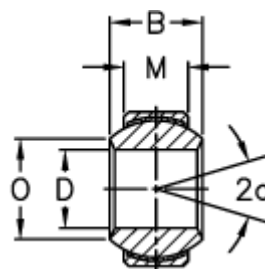

Varenummer: 03406356
Beskrivelse: Fluro Ledleje GXSW 35.65

Mål

A	= 65	Størrelse	= 35.65
a (grader)	= 19	Tilladelige o/min	= 110
B	= 43	Vægt	= 545
D	= 35		
Dynamisk belastning C (kN)	= 206		
M	= 28		
O	= 37.7		
Statisk belastning C0 (kN)	= 343		